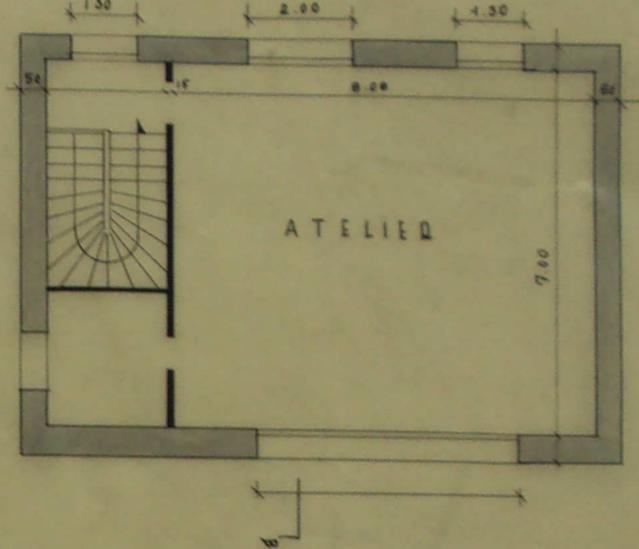

REZ-DE-CHAUSSEE

1er ETAGE

COUPE : A-B

BOUCHES DU RHONE
AIX
 PAVILLON BEZANNE

RELIEVE
 PLANS COUPE

ECHELLE : 0.01 P.M.
 L'ARCHITECTE EN CHEF
 DES MONUMENTS HISTORIQUES
 PARIS LE 5.3.54

Stauf

19128