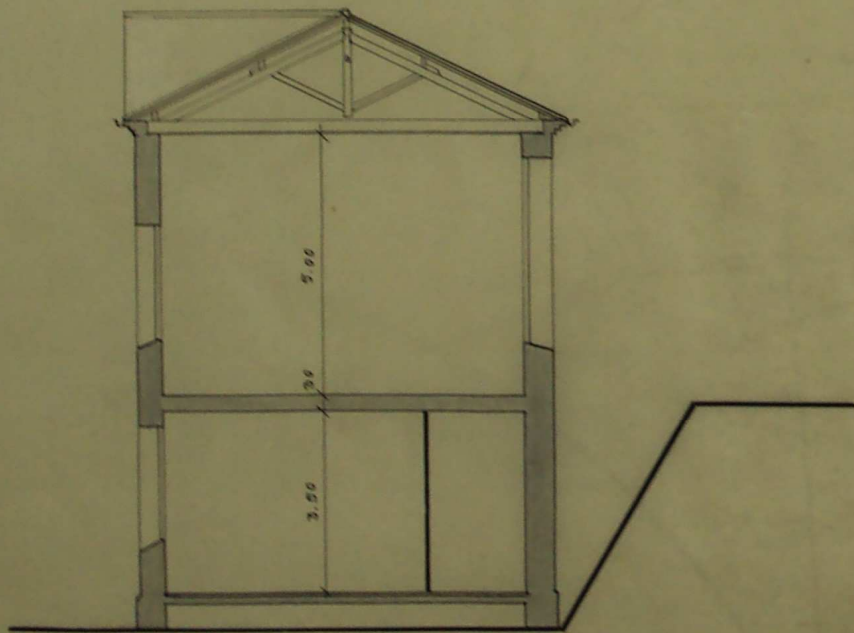

REZ-DE-CHAUSSEE

1er ETAGE

COUPE : A-B

BOUCHES DU RHONE
AIX
 PAVILLON BEZANNE

RELIEVE
 PLANS COUPE

ECHELLE : 0.01 P.M.
 L'ARCHITECTE EN CHEF
 DES MONUMENTS HISTORIQUES
 PARIS LE 5.3.54

Stauf

19128